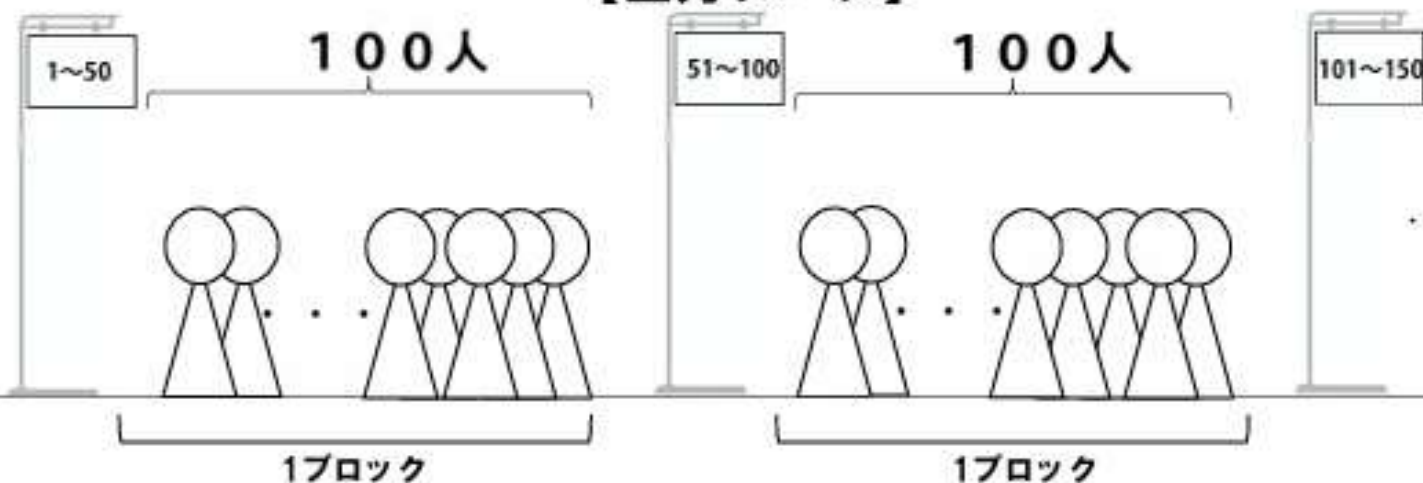

入場方法

対象のステージ: 11/2「こもれび祭15周年記念特別ライブ」ゲスト: オーイシマサヨシ様
11/3「オールナイトフジコ in こもれび祭」 ゲスト: フジコース様

集合場所【両日】
陸上トラックと1号館の間の道(図の丸地点)

11/2「こもれび祭15周年記念特別ライブ」

整列時間 14:30～
開場 15:30～

整列方法

チケットに記載されている整理番号でブロック分けし、学生、一般チケット各50名の計100人を1ブロックとして整列(ブロック内は先着順で整列) 計7ブロック

【整列イメージ】

11/3「オールナイトフジコ in こもれび祭」

整列時間 14:00～
開場 14:20頃

整列方法

整列時間から図の丸地点に先着順で整列

整列時間以前に並ぶ行為は他のお客様のご迷惑となりますのでご注意ください